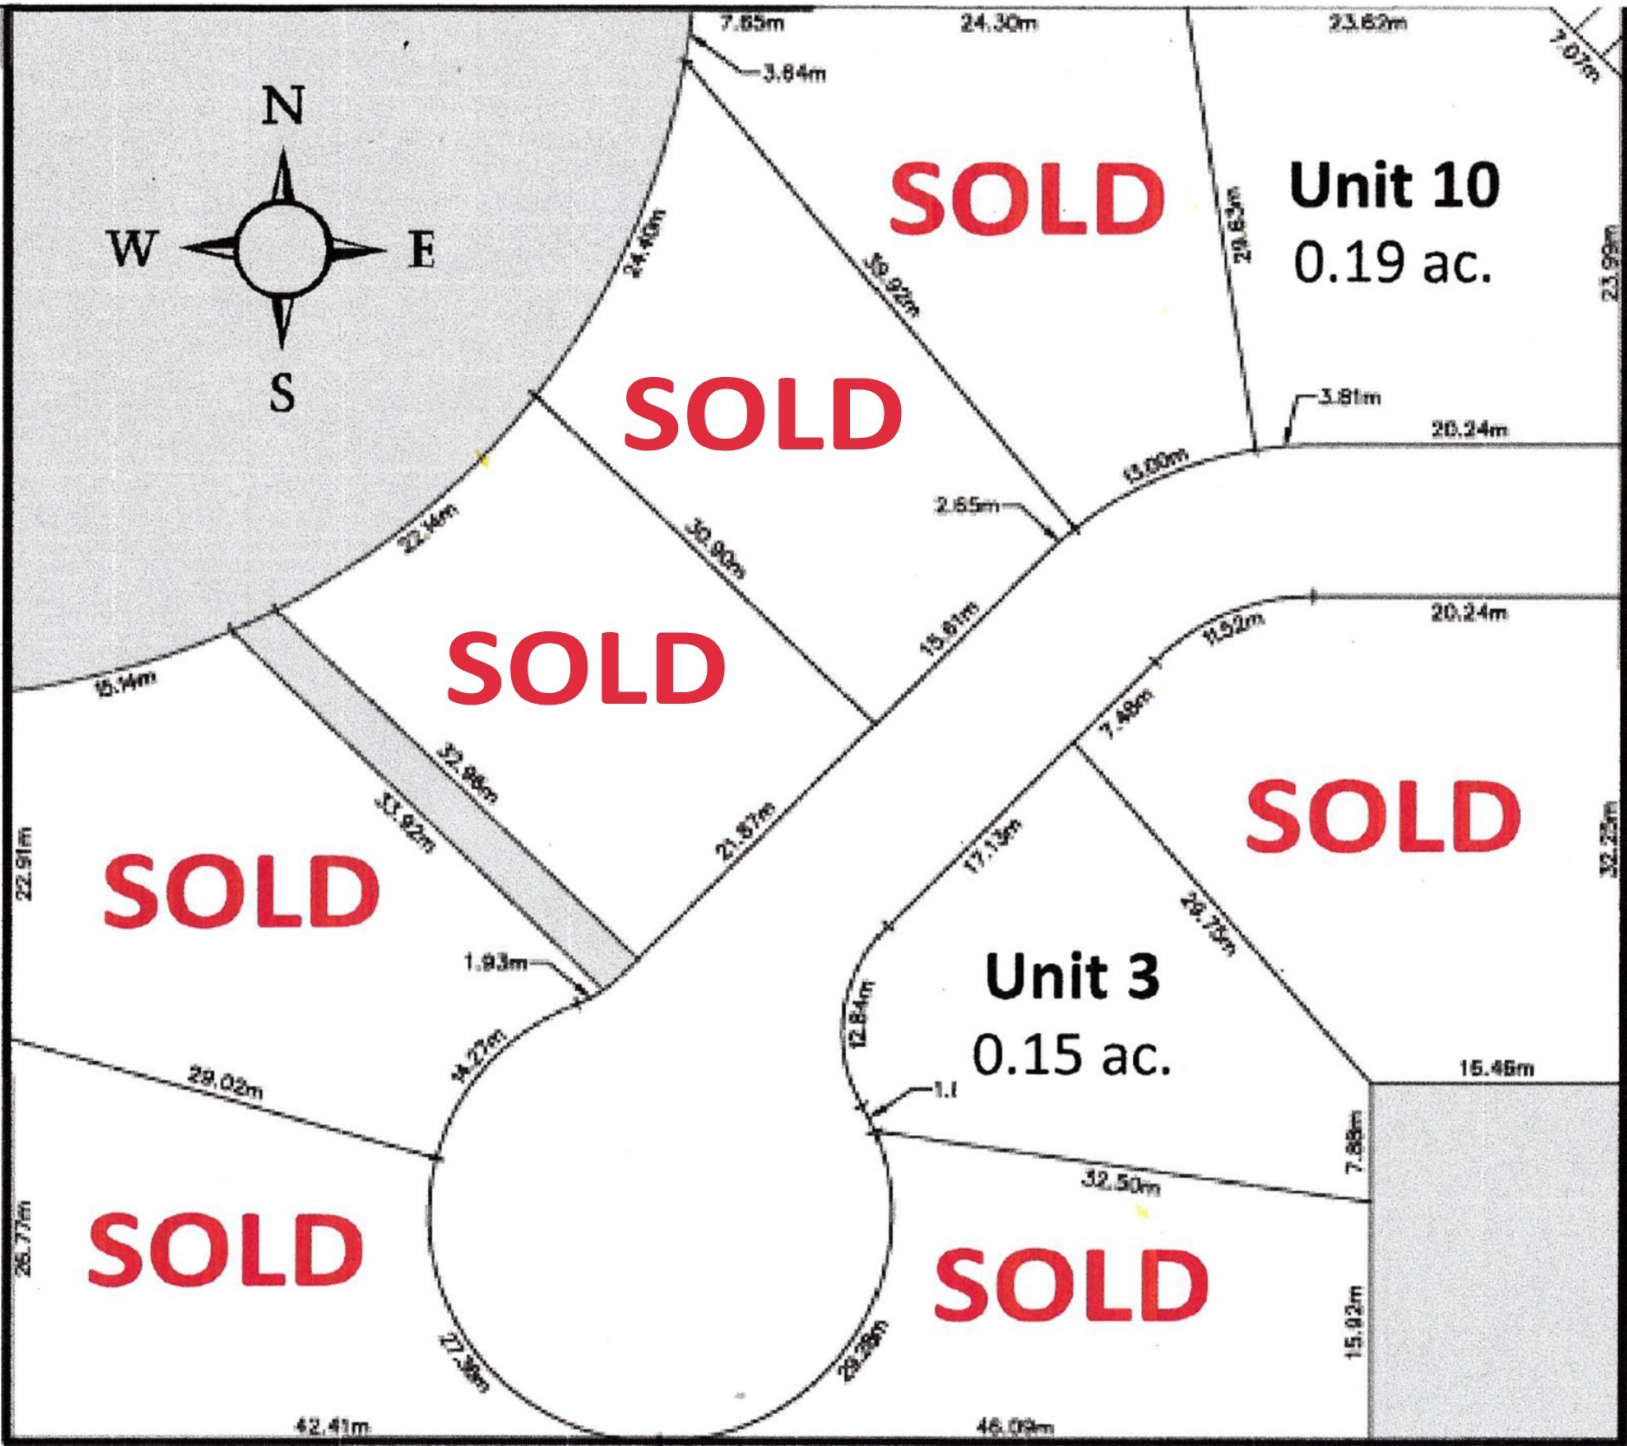

RAYMOND GOLF COURSE

**SOLD**

**SOLD**

**SOLD**

**SOLD**

**SOLD**

**SOLD**

**SOLD**

**Unit 10**  
0.19 ac.

**Unit 3**  
0.15 ac.

GOLF COURSE ACCESS PATH

COBBLESTONE LANE